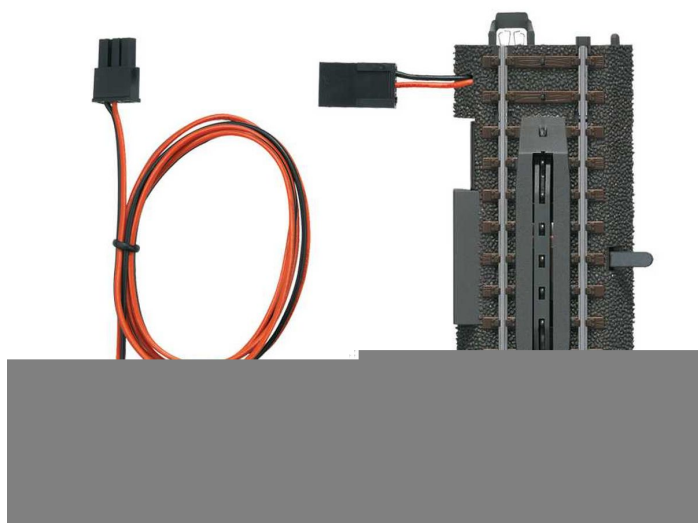

# Märklin 20997 - Elektrisches Entkupplungsgleis, 94,2mm

Märklin

Produktnummer: A229851

## Beschreibung

94,2 mm. Verpackungseinheit: 1 Stück. Entkopplungsgleis zum manuellen und elektrischen Entkuppeln geeignet. Der elektrische Betrieb ist ausschließlich in Verbindung mit dem Stellpult 72752 und dem mitgelieferten Kabel möglich.