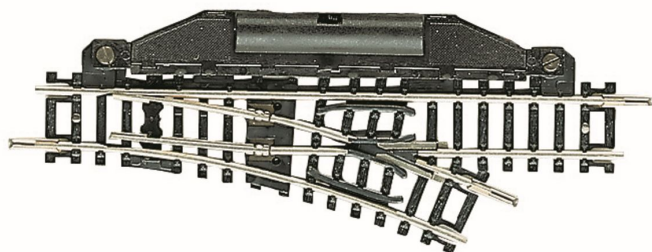

Übersicht

Fleischmann 22255 - Weiche 24' rechts mit Handantrieb

Fleischmann

Produktnummer: A100055

Preis

UVP 20,40 € *** (6.91% gespart)
18,99 €*

Preise inkl. MwSt. zzgl. Versandkosten

Beschreibung

N-Handweiche rechts 24'

Länge des geraden Gleises 104,2 mm, mit Ausgleichstück 22232 auf 30' ergänzbar. Radius des Zweiggleises 194,6 mm (entspricht R1).

Produktinformationen

Größe:	N
--------	---