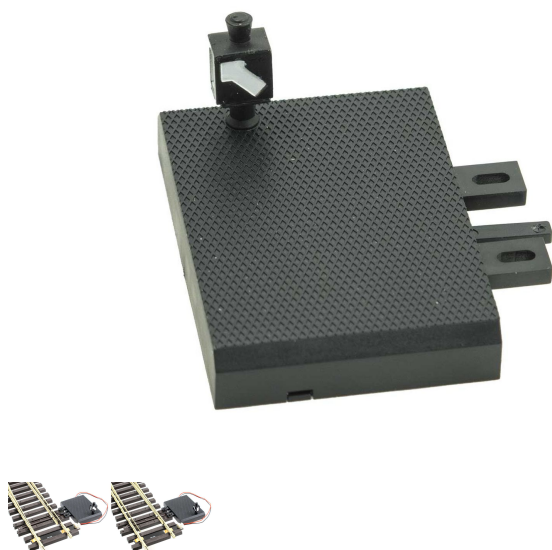

# Lenz 45040 - Elektrischer Weichenantrieb, links und rechts

Lenz

Produktnummer: A163694

## Beschreibung

Der neue, ansteckbare Weichenantrieb. Links oder rechts einsetzbar (entsprechende Weichenlaternen liegen bei). Passt an die Lenz-Weichen mit Handschalthebel der ersten Baureihen aus Fernost ebenso wie an die neuen Weichen aus Peco-Fertigung. Digital oder analog verwendbar Stromversorgung entweder direkt vom Gleis (Adapter liegt bei) oder individuell mit dem Digitalstrom J/K. Der Antrieb ist geeignet für diese Weichen: