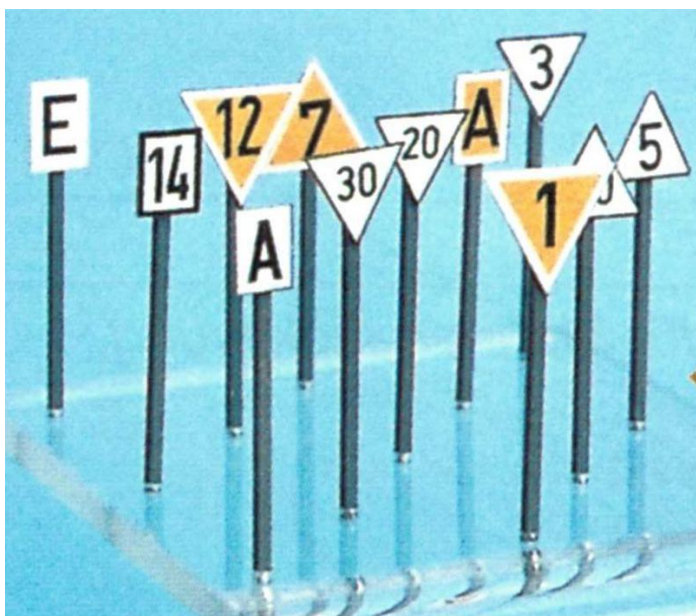

Übersicht

Weinert 5857 - Langsamfahrtsignale DRG und DB

Weinert

Produktnummer: A141718

Preis