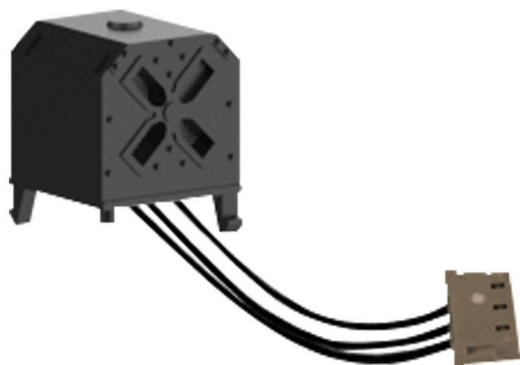

Übersicht

Märklin 74477 - DKW- Weichenlaterne (C-Gleis)

Märklin

Produktnummer: A318297

Preis

UVP 19,99 € *** (5% gespart)
18,99 €*

Preise inkl. MwSt. zzgl. Versandkosten

Beschreibung

Zum Nachrüsten einer schlanken Doppelkreuzung-Weichen 24720 oder Trix 62720. Beleuchtung mit wartungsfreien, warmweißen Leuchtdioden. Nur zusammen mit dem DKW-Weichendecoder 74467 schaltbar.

Weichenlaterne mit warmweißer LED-Beleuchtung.

Produktinformationen

Größe:	H0
--------	----