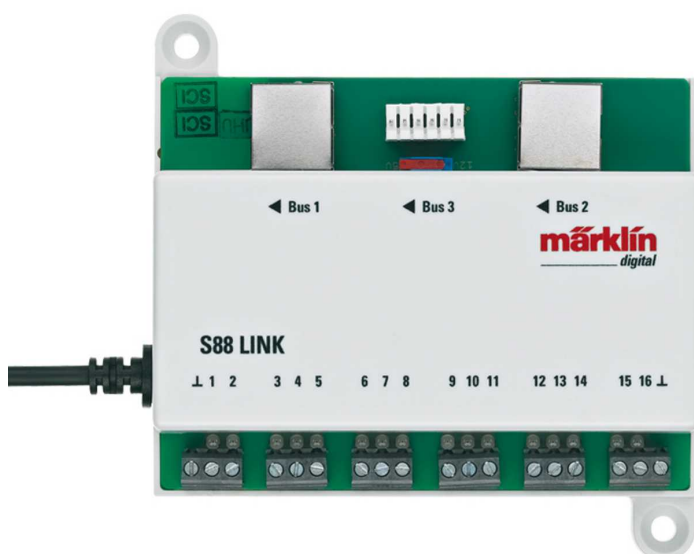

Übersicht

Märklin 60883 - Decoder L88 (Link s88)

Märklin

Produktnummer: A229880

Preis

UVP 125,00 € *** (5.61% gespart)
117,99 €*

Preise inkl. MwSt. zzgl. Versandkosten

Beschreibung

Alle Anschlüsse mit Fahrstuhlklemmen.

Produktinformationen

Größe:	alle
---------------	------