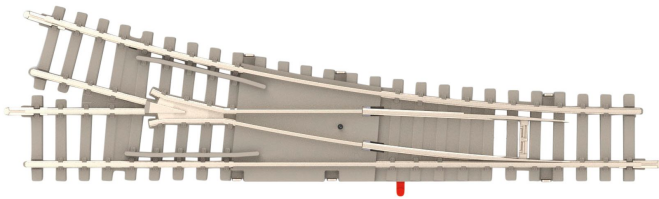

Übersicht

Trix 14539 - Betonschwellenweiche, rechts, 15°, polarisiert

Trix

Produktnummer: A323426

Preis

UVP 39,99 € *** (7.5% gespart)
36,99 €*

Preise inkl. MwSt. zzgl. Versandkosten

Beschreibung

Betonschwellenweiche, rechts, 15°, polarisiert

Produktinformationen

Größe:	N
--------	---