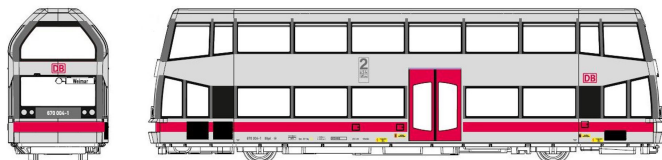

Übersicht

Kres 51047032 - Doppelstock- Schienenbus BR 670, 670 004- 1, DBAG, Ep.V, DC-Sound

Kres

Produktnummer: A350075

Preis

UVP 552,00 € *** (5.07% gespart)
523,99 €*

Preise inkl. MwSt. zzgl. Versandkosten

Beschreibung

Doppelstock-Schienenbus BR 670, 670 004-1, DBAG, Ep.V, DC-Sound

Produktinformationen

| | |
|----------------------------|------------------------|
| Größe: | H0 |
| Gattung: | Triebzug - Triebwagen |
| Bahngesellschaft: | DBAG |
| Epoche: | V |
| Stromsystem: | 2L-Gleichstrom (DC) |
| Digital: | ja |
| Sound: | ja |
| Schnittstelle: | Next18 |
| LüP (mm): | 187 |
| Beleuchtung: | Lichtwechsel: rot-weiß |
| Mindestradius (mm): | 362 |
| Innenbeleuchtung: | ja |
| Leuchtmittel: | LED |