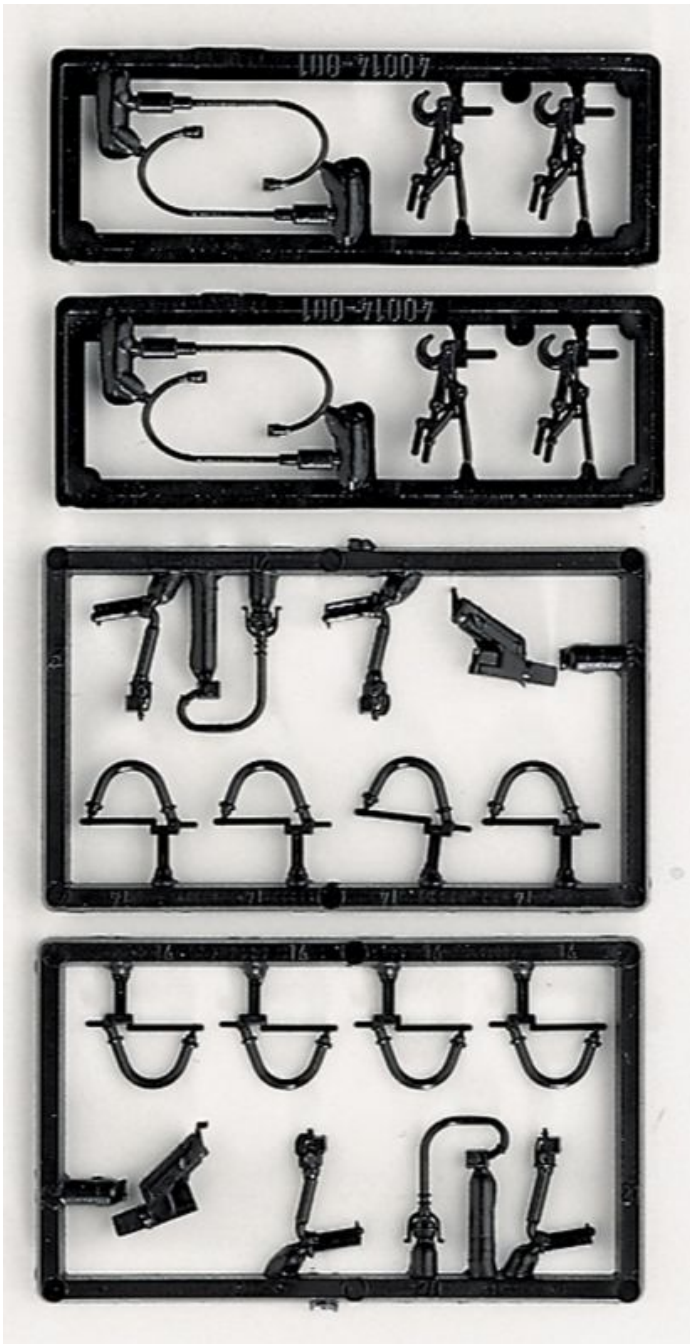

elriwa®

Ihr Fachhandel für
Modellbahnen und Zubehör

Modellbahnshop elriwa
Radeberger Str. 32
01454 Wachau OT
Feldschlößchen
Deutschland

Kontakt:
Telefon: 03528-4779070
E-Mail: info@elriwa.de

Preis

9,40 €*
* inkl. MwSt.

Preise inkl. MwSt. zzgl. Versandkosten

Erstellt am 14.03.2025.

Dieses Dokument stellt kein Angebot dar. Es gelten die aktuellen Preise im Online-Shop.

* Alle Preise inkl. gesetzl. Mehrwertsteuer zzgl. Versandkosten, wenn nicht anders angegeben.