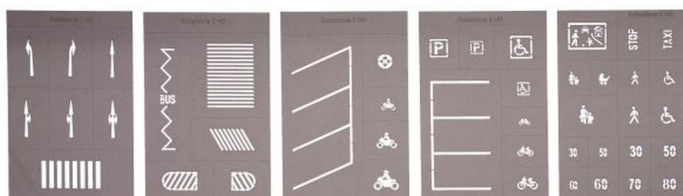

Übersicht

Noch 34240 - 5 Straßenmarkierungs- Schablonen, 37 Zeichen

Noch

Produktnummer: A240148

Preis

UVP 13,29 € *** (2.26% gespart)
12,99 €*

Preise inkl. MwSt. zzgl. Versandkosten

Beschreibung

Das Start-Set Straßenmarkierung bietet die komplette Lösung für die Gestaltung von Fahrbahnmarkierungen. Dank dem flexiblen Kurvelineal, das dem Set ebenfalls beiliegt, lassen sich Mittellinien und Fahrbahnaußenmarkierungen auch problemlos in Kurven gestalten. Der spezielle Straßenmarkierungs-Stift ist ideal für das Aufbringen der Markierungen, sowohl mit der Schablone also auch mit dem flexiblen Kurvelineal. Dem Start-Set liegt je eine Schablone für die Spurweiten H0, TT und N als Muster bei. Eine größere Auswahl an Schablonen mit verschiedenen Straßenmarkierungen wie Richtungspfeile, Zebrastrifen, Parkplatzsymbole und viele weitere Symbole ist für jede Spurweite separat erhältlich.

Produktinformationen

Größe:	N
--------	---