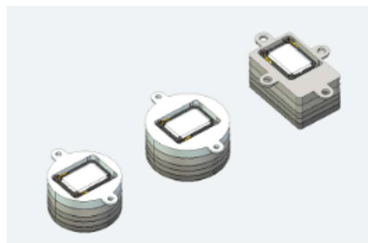

# ESU 50341 - Modulares Lautsprecherset, Single 11 x 15 mm

ESU

Produktnummer: A250933

## Beschreibung

Lautsprecher-Set, Single 11x15mm, Modulares Schallkapsel-Set für 20mm, 23mm, 16x25mm

Mit unserem neuen modularen Lautsprecher-Set für einen einzelnen Miniaturlautsprecher können Sie sich die passende Schallkapsel selbst zusammenstellen. Sowohl der Durchmesser, als auch die Höhe können kinderleicht individuell angepasst werden. Der Schalldruck ist auch mit nur einem Lautsprecher deutlich besser als die bisher für diese Dimensionen verwendeten Rundlautsprecher.

Der bekannte „Zuckerwürfel“-Lautsprecher mit 11x15mm Größe und 8 Ohm Impedanz wird mit einer luftdicht verklebten Halteplatte geliefert. Wählen Sie zunächst aus den drei Grundrahmen, ob Sie einen runden Lautsprecher mit 20mm oder 23mm oder einen rechteckigen mit 16x25mm Größe bauen möchten. Nachdem der Lautsprecher in den Grundrahmen eingesteckt wurde, kann im zweiten Schritt die Höhe der Schallkapsel bestimmt werden. Die minimale Höhe beträgt 6mm und kann durch Einbau von bis zu drei Zwischenringe auf 8mm, 9mm, 10mm, 11mm oder 13mm vergrößert werden. Es werden zwei Zwischenringe mit 2mm und ein Ring mit 3mm Höhe mitgeliefert. Diese können mit Kunststoffkleber einfach montiert werden.