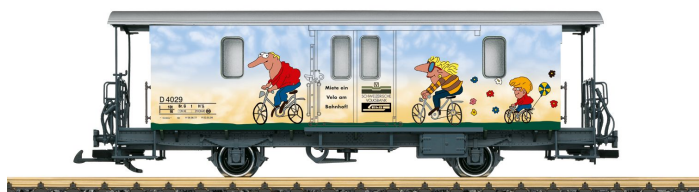

Übersicht

LGB 34555 - Fahrradwagen, RhB, Ep.V

LGB

Produktnummer: A237813

Preis

UVP 219,00 € *** (10.05% gespart)
196,99 €*

Preise inkl. MwSt. zzgl. Versandkosten

Beschreibung

Abbildung zeigt beide Seiten. Modell eines zweiachsigen Gepäckwagens D2 der RhB in der Ausführung als Fahrradwagen. Vorbildgetreue Lackierung und Beschriftung der Epoche V. Türen an den Stirnwänden und Schiebetüren an den Seiten zum Öffnen. Metallradsätze. Länge über Puffer 45 cm.

Produktinformationen

Größe:	G
Gattung:	Personenwagen
Bahngesellschaft:	RhB
Epoche:	V
Stromsystem:	2L-Gleichstrom (DC)
Digital:	nein
Sound:	nein