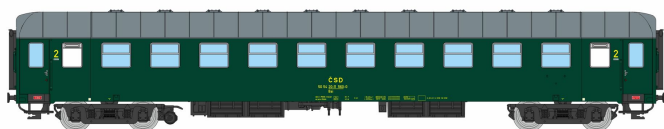

# igra 97200031 - Personenwagen Bai 'Praha 2', CSD, Ep.IV

IGRA

Produktnummer: A319032

## Beschreibung

Personenwagen Bai 'Praha 2', CSD, Ep.IV