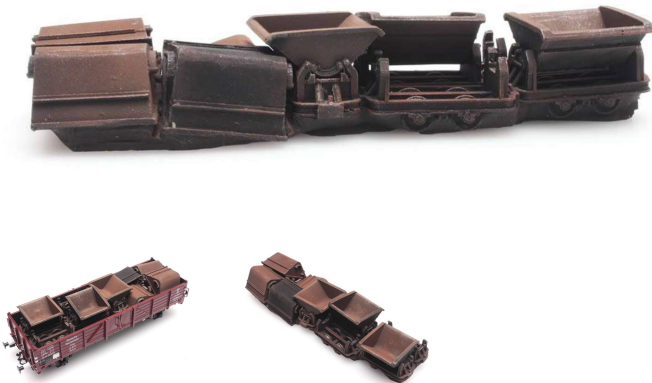

Übersicht

Artitec 487.801.60 - Ladung fünf Trümmerbahnloren

Artitec

Produktnummer: A248278

Preis

19,70 €*
* inkl. MwSt.

Preise inkl. MwSt. zzgl. Versandkosten

Beschreibung

Handbemalt Resin und/oder Ätzteile, Maße: 96 x 27mm

Produktinformationen

Größe:	H0
Gattung:	Ladegüter
Bahngesellschaft:	Sonstige
Epoche:	II-VI
Stromsystem:	2L-Gleichstrom (DC)
Digital:	nein
Sound:	nein