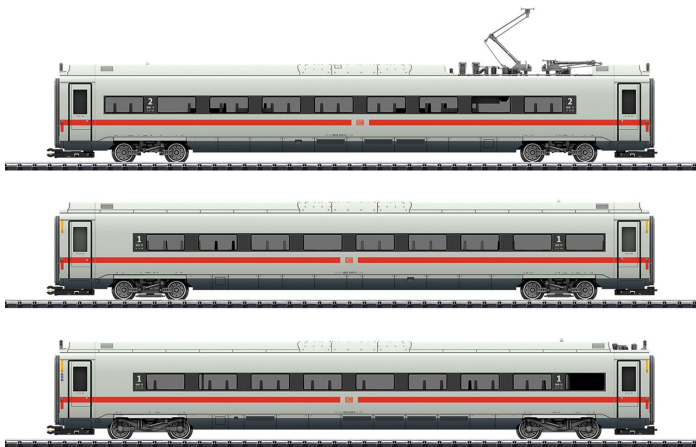

## Übersicht

# Trix 23976 - 3er Set Ergänzungswagen, ICE 4, DBAG, Ep.VI

Trix

Produktnummer: A284610

Modell: 3-teilige Ergänzung der Grundgarnitur zum ICE 4 im Längenmaßstab 1:95. Spezial-Kurzkupplungen mit Kulissenführung. Serienmäßig eingebaute LED-Innenbeleuchtung. Die Innenbeleuchtung wird versorgt über die durchgehende elektrische Verbindung des ganzen Zuges und ist nur funktionsfähig und digital schaltbar im Verbund mit der Grundgarnitur. Beide Pantographen auf einem Mittelwagen sind nur im Verbund mit der Grundgarnitur über den Decoder als Digital-Funktion separat heb- und senkbar. Gesamtlänge 90,5 cm.

Produktinfo: Mit dem Ergänzungswagen-Set 23976 sowie dem einzelnen Mittelwagen 23978 ist die Grundgarnitur 25976 erweiterbar. Dieses Ergänzungswagen-Set zum ICE 4 finden Sie in Wechselstromausführung im Märklin H0-Sortiment unter der Artikelnummer 43726.