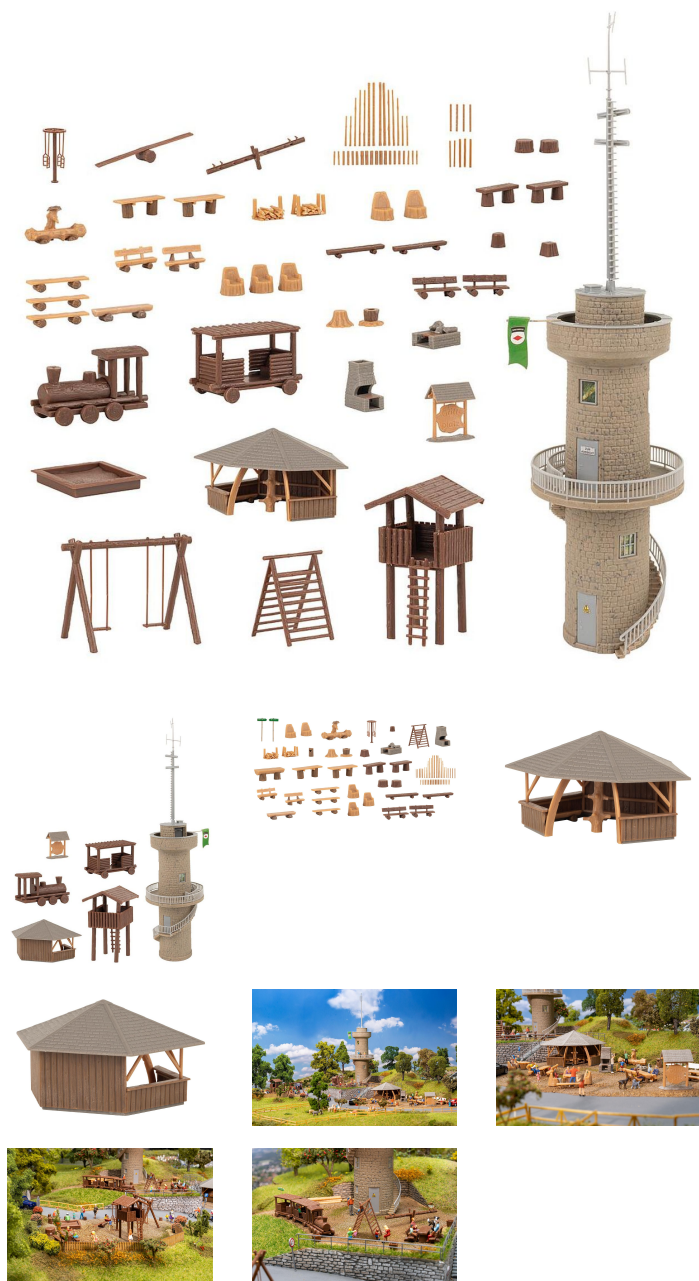

elriwa®

Ihr Fachhandel für
Modellbahnen und Zubehör

Modellbahnshop elriwa
Radeberger Str. 32
01454 Wachau OT
Feldschlößchen
Deutschland

Kontakt:
Telefon: 03528-4779070
E-Mail: info@elriwa.de

Preis

UVP 49,99 € *** (10% gespart)
44,99 €*
Preise inkl. MwSt. zzgl. Versandkosten

Erstellt am 22.12.2024.

Dieses Dokument stellt kein Angebot dar. Es gelten die aktuellen Preise im Online-Shop.

* Alle Preise inkl. gesetzl. Mehrwertsteuer zzgl. Versandkosten, wenn nicht anders angegeben.