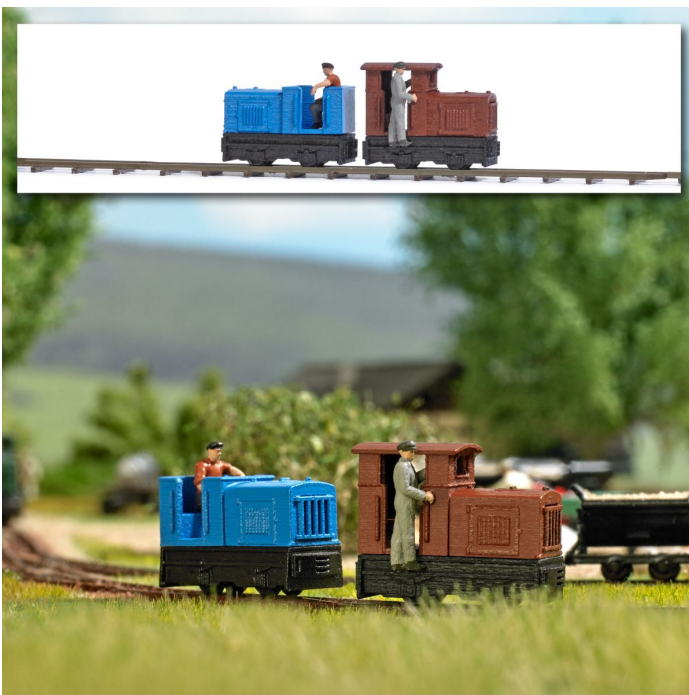

Übersicht

Busch

Busch 8075 - 2 Feldbahn-Lokomotiven mit Fahrern

Produktnummer: A337105

Preis

UVP 29,99 € *** (3.33% gespart)
28,99 €*

Preise inkl. MwSt. zzgl. Versandkosten

Beschreibung

Mit Diesellokomotive Typ Gmeinder 15/18 in offener Ausführung und Fahrer in sitzender Position sowie Diesellokomotive Gmeinder 15/18 in geschlossener Ausführung und Fahrer in stehender Position. Länge der Lokomotiven jeweils 19 mm. Standmodelle ohne Antrieb und Kupplungen.

Produktinformationen

Größe:	N
--------	---