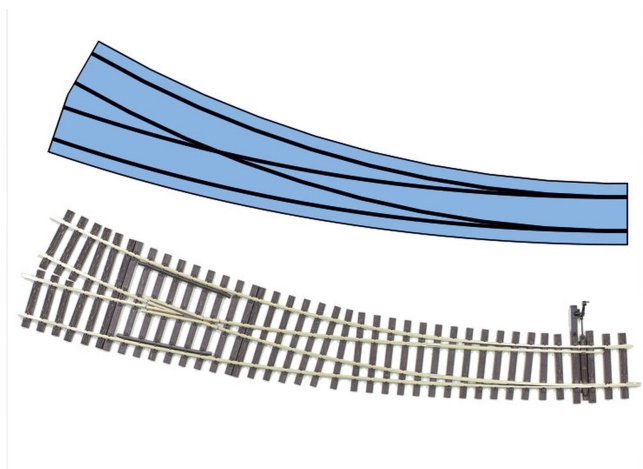

## Übersicht

# Lenz 45035 - Hand- Bogenweiche rechts, R1/R2

Lenz

Produktnummer: A129048

## Beschreibung

Weichenwinkel 11,25°. Radius des Innenbogens 1028,70 mm.

Der Außenbogen ist eine Kurve mit sich stetig änderndem Radius. Er beginnt an der Weichenspitze mit 1786,89 mm und endet mit 1540,00 mm.

## Produktinformationen

Größe:	0
--------	---