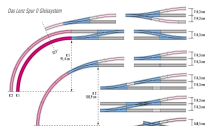

## Beschreibung

Weichenwinkel 11,25°. Radius des Innenbogens 1028,70 mm.

Der Außenbogen ist eine Kurve mit sich stetig änderndem Radius. Er beginnt an der Weichenspitze mit 1786,89 mm und endet mit 1540,00 mm.