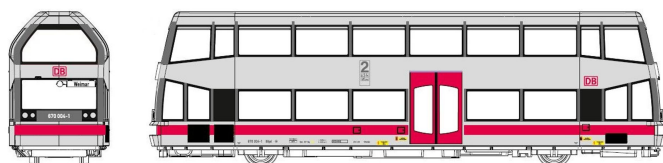

# Kres 51042030 - Doppelstock- Schienenbus, 670 004-1, DBAG, Ep.V

Kres

Produktnummer: A318424

## Beschreibung

Doppelstock-Schienenbus, 670 004-1, DBAG, Ep.V