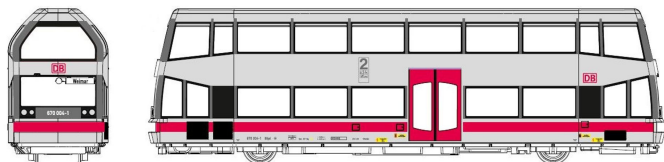

Übersicht

Kres 51042030 - Doppelstock- Schienenbus, 670 004-1, DBAG, Ep.V

Kres

Produktnummer: A318424

Preis

UVP 304,00 € *** (2.96% gespart)
294,99 €*

Preise inkl. MwSt. zzgl. Versandkosten

Beschreibung

Doppelstock-Schienenbus, 670 004-1, DBAG, Ep.V

Produktinformationen

Größe:	TT
Gattung:	Triebzug - Triebwagen
Bahngesellschaft:	DBAG
Epoche:	V
Stromsystem:	2L-Gleichstrom (DC)
Digital:	nein
Sound:	nein
Schnittstelle:	NEM651
LüP (mm):	136
Beleuchtung:	Lichtwechsel: weiß
Mindesradius (mm):	286
Innenbeleuchtung:	ja
Leuchtmittel:	LED