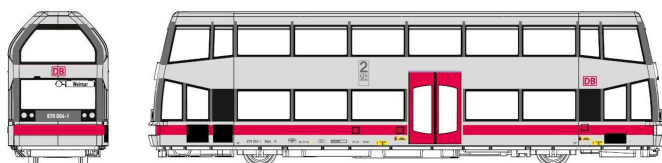

Übersicht

Kres 51042031 - Doppelstock- Schienenbus, 670 004-1, DBAG, Ep.V, DC-Digital

Kres

Produktnummer: A318425

Preis

UVP 343,00 € *** (2.92% gespart)
332,99 €*

Preise inkl. MwSt. zzgl. Versandkosten

Beschreibung

Doppelstock-Schienenbus, 670 004-1, DBAG, Ep.V, DC-Digital

Produktinformationen

Größe:	TT
Gattung:	Triebzug - Triebwagen
Bahngesellschaft:	DBAG
Epoche:	V
Stromsystem:	2L-Gleichstrom (DC)
Digital:	ja
Sound:	nein
LüP (mm):	136
Beleuchtung:	Lichtwechsel: weiß
Mindestradius (mm):	286
Innenbeleuchtung:	ja
Leuchtmittel:	LED