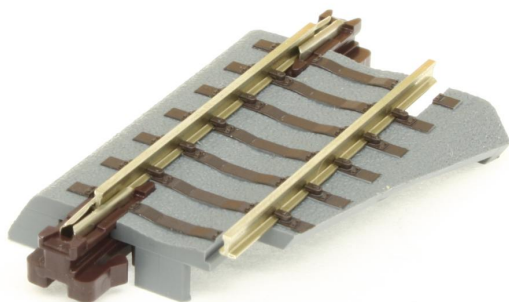

Übersicht

Tillig 83728 - Bettungsgleis G5, 36mm, linker Abgang, braune Schwellen

Tillig

Produktnummer: A206023

Preis

1,90 €*
© TILIG

Preise inkl. MwSt. zzgl. Versandkosten

Beschreibung

Pass-Stück links braun, Länge 36 mm

Produktinformationen

Größe:

H0m-TT