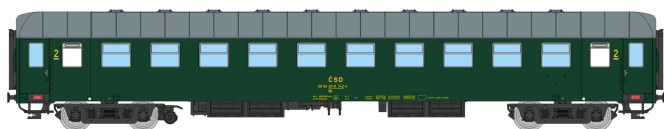

# igra 97200029 - Personenwagen Bp 'Bratislava 2', CSD, Ep.IV

IGRA

Produktnummer: A319038

## Beschreibung

Personenwagen Bp 'Bratislava 2', CSD, Ep.IV