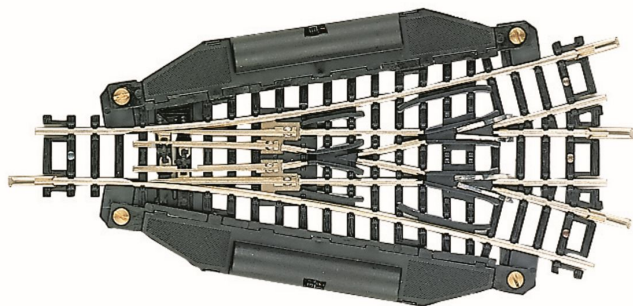

Übersicht

Fleischmann 22247 - Dreiwegweiche mit 2 elektr. Antrieben

Fleischmann

Produktnummer: A100051

Preis

UVP 49,90 € *** (7.84% gespart)
45,99 €*

Preise inkl. MwSt. zzgl. Versandkosten

Beschreibung

N-Dreiwegweiche, elektrisch, Weichenwinkel 15°

Produktinformationen

Größe:	N
--------	---