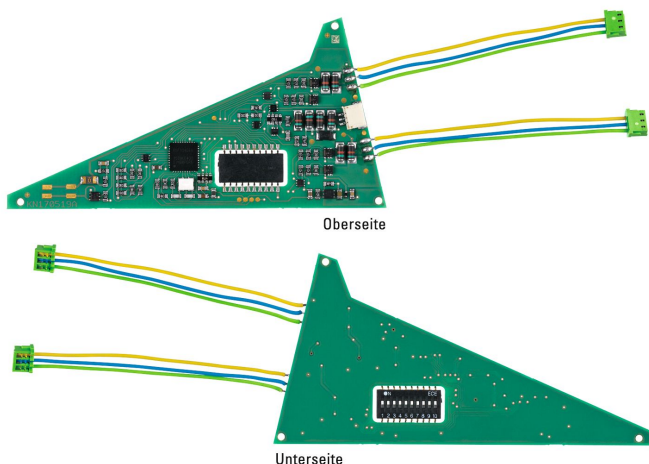

Übersicht

Märklin 74466 - Einbau-mfx-Digitaldecoder, C-Gleis, für Dreiwegeweiche

Märklin

Produktnummer: A271304

Preis

UVP 52,99 € *** (5.66% gespart)
49,99 €*

Preise inkl. MwSt. zzgl. Versandkosten

Beschreibung

Nachrüstbar für die C-Gleis-Dreiwegweiche (24630) mit Elektroantrieb. Digitalformate mfx, Motorola und DCC. Anschluss über Steckkontakte, für Märklin und Trix C-Gleis-Dreiwegweichen. Adresse mit Codierschalter einstellbar (Motorola Format 1 bis 320 / DCC Format 1 bis 511), wahlweise auch am Programmiergleis einstellbar. Weichenlaterne anschließbar und schaltbar (Lötkenntnisse erforderlich). Zum Elektroantrieb der Weichen kann gleichzeitig oder nachträglich ein Digital-Decoder eingesetzt werden. Der Decoder wird einfach mit Steckkontakten angeschlossen und kann für jede Weiche individuell adressiert werden. Die Digital-Stromversorgung kann direkt vom Fahrstromkontakt der Weiche entnommen werden. Auf diese Weise erhält man eine fertige Digital-Weiche, die auch auf mobilen Anlagen sofort funktionsbereit ist.

Produktinformationen

Größe:	H0
--------	----