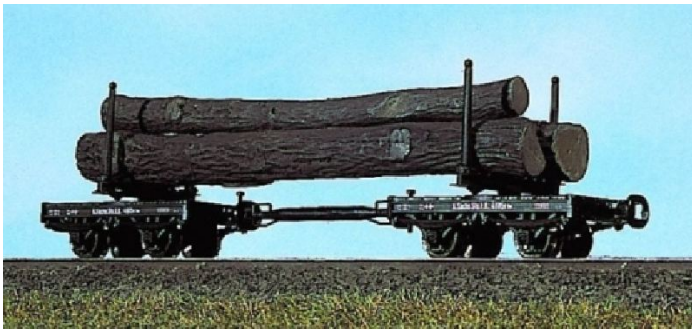

Übersicht

Technomodell 54224 - Drehschemelwagenpaar, KSäStEB, Ep.I

Technomodell

Produktnummer: A129386

Preis