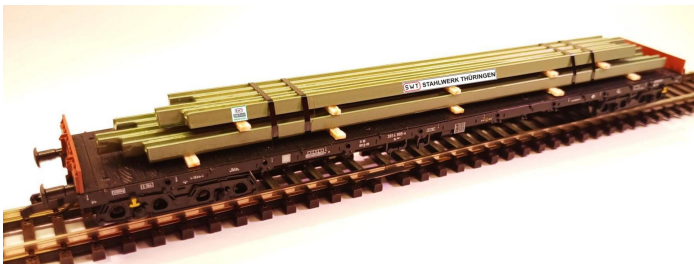

Übersicht

Loewe 2421 - Ladegut Stahlprofile 'STAHLWERK THÜRINGEN GREEN STEEL', 140 mm

Loewe

Produktnummer: A339133

Preis

UVP 16,90 € *** (5.38% gespart)
15,99 €*

Preise inkl. MwSt. zzgl. Versandkosten

Beschreibung

verschiedene H-Stahlprofile auf Unterleghölzern gelagert und mit Spannbändern gesichert, passend für alle gängigen 4-achsigen Flach-, Niederbord- und Rungenwagen; Länge: ca. 140 mm

Produktinformationen

Größe:	TT
Gattung:	Ladegüter
Epoche:	V-VI
Stromsystem:	2L-Gleichstrom (DC)
LüP (mm):	140