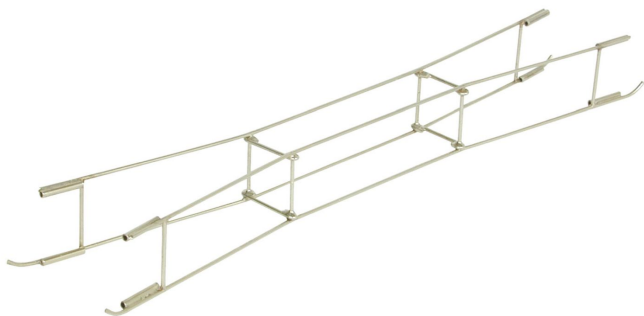

Übersicht

Viessmann 4146 - Fahrdrahtstück f. Doppelkreuzungsweichen

Viessmann

Produktnummer: A137128

Preis

14,99 €*
€

Preise inkl. MwSt. zzgl. Versandkosten

Beschreibung

Spezielles Fahrdrabtstück zum besonders einfachen Überspannen von Doppelkreuzungsweichen, einbaufertig montiert.

Produktinformationen

Größe:	H0
---------------	----