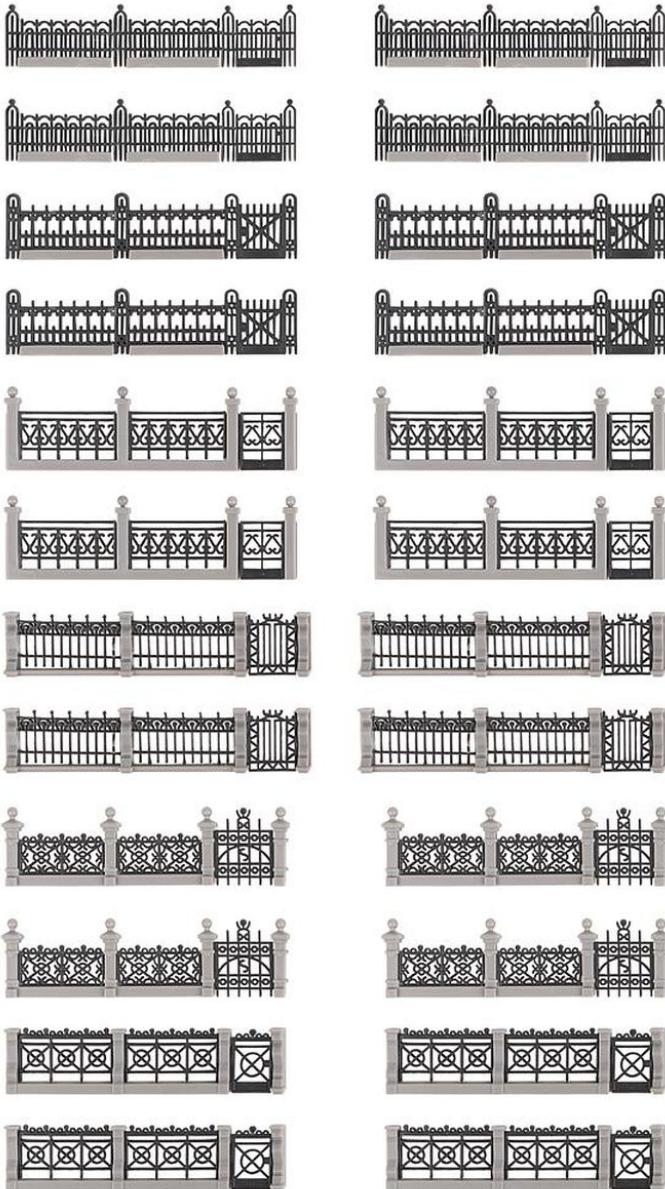

elriwa®

Ihr Fachhandel für
Modellbahnen und Zubehör

Modellbahnshop elriwa
Radeberger Str. 32
01454 Wachau OT
Feldschlößchen
Deutschland

Kontakt:
Telefon: 03528-4779070
E-Mail: info@elriwa.de

Preis

Erstellt am 25.04.2025.

Dieses Dokument stellt kein Angebot dar. Es gelten die aktuellen Preise im Online-Shop.

* Alle Preise inkl. gesetzl. Mehrwertsteuer zzgl. Versandkosten, wenn nicht anders angegeben.