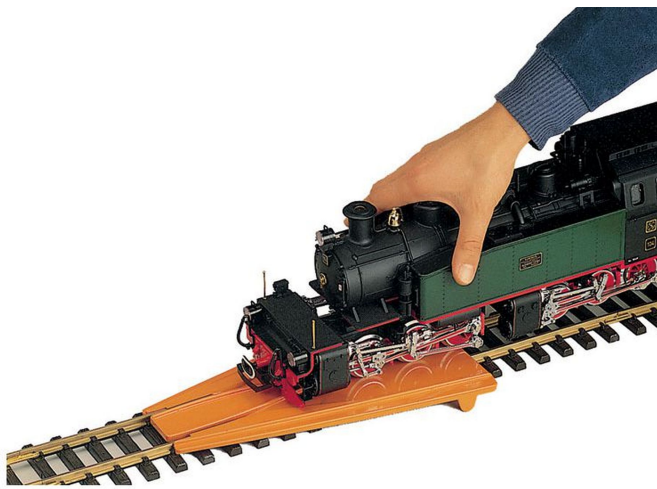

Übersicht

LGB 10020 - Aufgleisgerät

LGB

Produktnummer: A109827

Preis

UVP 22,99 € *** (4.35% gespart)
21,99 €*

Preise inkl. MwSt. zzgl. Versandkosten

Beschreibung

Mit dem Aufgleisgerät gelingt das Aufgleisen von LGB-Modellen kinderleicht: Aufgleisgerät auf ein Stück gerades LGB-Gleis aufsetzen und das Modell auf das Gleis schieben.

Produktinformationen

Größe:	G
--------	---