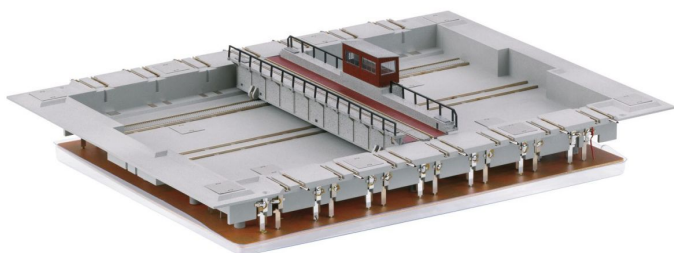

# Trix 66540 - Schiebebühne

Trix

Produktnummer: A219550

## Beschreibung

Schiebebühne