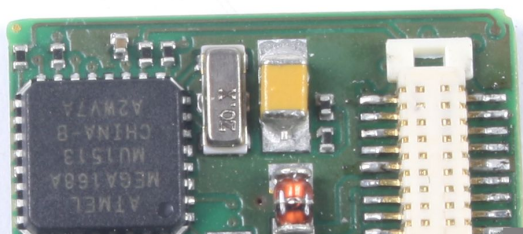

Übersicht

Lenz 10318-01 - Lokdecoder 'Silver +', Next18, NEM662

Lenz

Produktnummer: A199408

Preis

UVP 41,85 € *** (6.83% gespart)
38,99 €*

Preise inkl. MwSt. zzgl. Versandkosten

Beschreibung

Der SILVER+ Next18: Als Ergänzung des Decoderprogramms bringt Lenz den Lokdecoder SILVER+ mit der Next18 - Schnittstelle (NEM 662). Diese 18-polige Schnittstelle wird langfristig in Modellen der Baugrößen TT und N die 6-polige Schnittstelle (NEM 651) ablösen, da sie bei gleichem Platzbedarf deutlich mehr Anschlüsse bietet. Wie auch schon bei der Plux-Schnittstelle sind in der NEM neben der elektrischen Schnittstelle auch die zulässigen Abmessungen der Decoder beschrieben, so dass man sicher sein kann, dass in der betreffenden Lok auch der für den Decoder benötigte Platz vorhanden ist.

Produktinformationen

Größe:	TT-N
--------	------