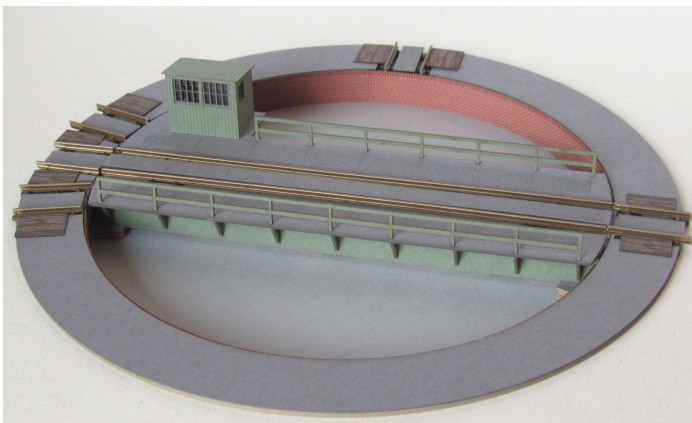

# Laffont T9101 - Drehscheibenattrappe ohne Gleise

Laffont

Produktnummer: A337883

## Beschreibung

- Drehscheibenattrappe ohne Gleise
- Bühne manuell drehbar, jedoch ohne Antrieb
- 5 Gleisabgänge (2x 15 grad, 90 grad) vorgesehen, weitere Abgänge in beliebigen Winkeln durch einfache Schnitte möglich
- fein gravierte Riffelbleche im Bühnenbereich
- Grubenkante mit feiner Ziegelmauergravur
- 5 Riffelblechstücke für Gleisabgänge
- 4 unregelmäßig gravierte Holzbohlenübergänge
- Bühnenlänge 160mm
- Ringdurchmesser außen 202mm, Durchmesser für versenkten Einbau 194mm
- Epoche II-VI
- Material: durchgefärbter Architektur-Hartkarton
- Abmessungen (LxBxH): 202x202x43mm

## Produktinformationen

Größe:

TT