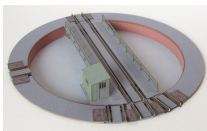

## Beschreibung

- Drehscheibenattrappe ohne Gleise
- Bühne manuell drehbar, jedoch ohne Antrieb
- 5 Gleisabgänge (2x 15 grad, 90 grad) vorgesehen, weitere Abgänge in beliebigen Winkeln durch einfache Schnitte möglich
- fein gravierte Riffelbleche im Bühnenbereich
- Grubenkante mit feiner Ziegelmauergravur
- 5 Riffelblechstücke für Gleisabgänge
- 4 unregelmäßig gravierte Holzbohlenübergänge
- Bühnenlänge 160mm
- Ringdurchmesser außen 202mm, Durchmesser für versenkten Einbau 194mm
- Epoche II-VI
- Material: durchgefärbter Architektur-Hartkarton
- Abmessungen (LxBxH): 202x202x43mm