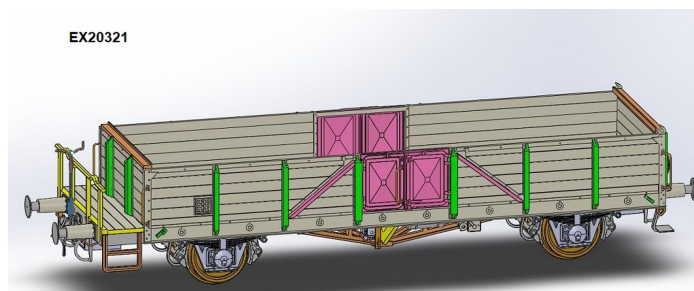

# Exact-Train EX20321 - Offener Güterwagen 'Linz', CSD, Ep.III

Exact-Train

Produktnummer: A244507

## Produktinformationen

<b>Größe:</b>	H0
<b>Gattung:</b>	Güterwagen
<b>Bahngesellschaft:</b>	CSD
<b>Epoche:</b>	III
<b>Stromsystem:</b>	2L-Gleichstrom (DC)
<b>Digital:</b>	nein
<b>Sound:</b>	nein
<b>Kupplungssystem:</b>	Kupplungsschacht nach NEM mit KK-Kinematik