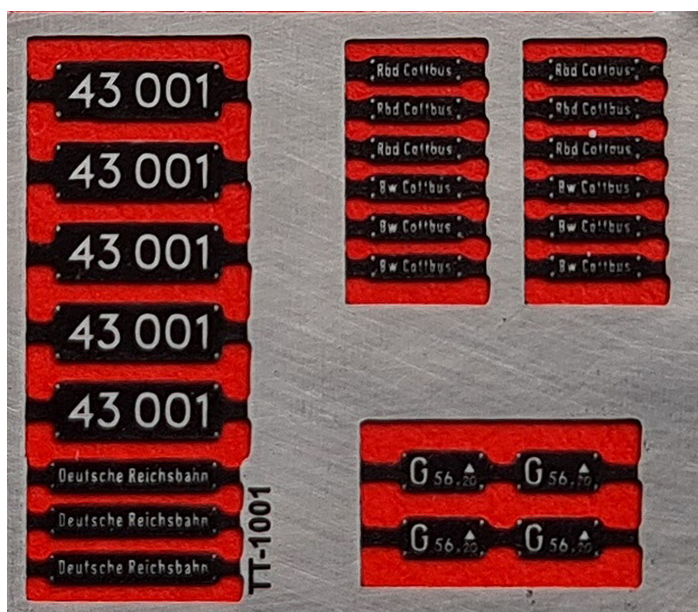

Übersicht

MMC 909926 - Ätzschildersatz 43 001, DR, Epoche III - VI

MMC

Produktnummer: A316876

Preis