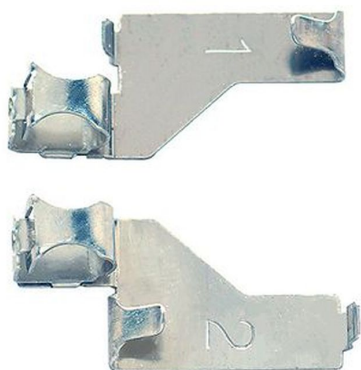

Übersicht

Fleischmann 9400 - Anschlußklemme, 2pol.

Fleischmann

Produktnummer: A101256

Preis