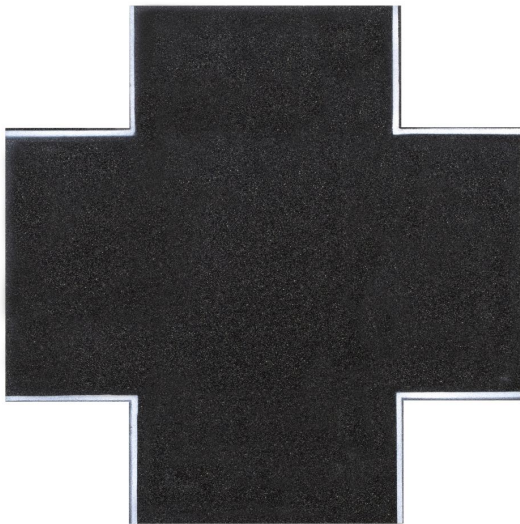

## Übersicht

# Vollmer 48292 - Straßenplatte Asphalt aus Steinkunst mit Nut für Magnetband, X-Kreuzung

Vollmer

Produktnummer: A348262

## Beschreibung

Die Asphaltstraße aus der Steinkunst-Serie besteht aus wetterfestem Sedimentverbundwerkstoff. Dieser Werkstoff erzeugt eine unübertroffen realistische Asphaltoberfläche. Die Straße ist flexibel und einfach mit einem Cutter-Messer zuschneidbar. Die Straße ist an der Unterseite mit einer Nut für das CarMotion Magnetband, 0,5 mm, Art. 8429 ausgestattet. L 15 x B 15 cm