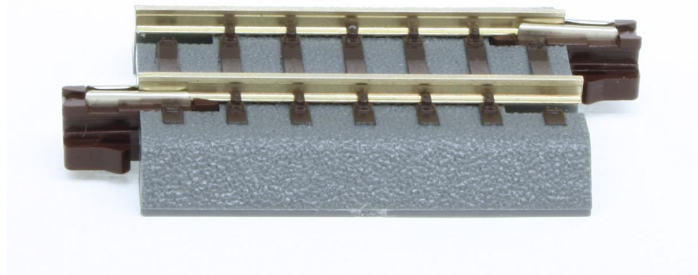

# Tillig 83716 - Gerades Bettungsgleis BG5, 36,5mm, braune Schwellen

Tillig

Produktnummer: A206666

## Beschreibung

Gerades Gleis braun, Länge 36,5 mm

- Kinderleicht, stabil und robust
- Sichere Verbindung der Gleiselemente (ein "Klick" und Fertig)
- Weichenantriebe sind nicht sichtbar
- Hervorragend geeignet zum häufigen Auf