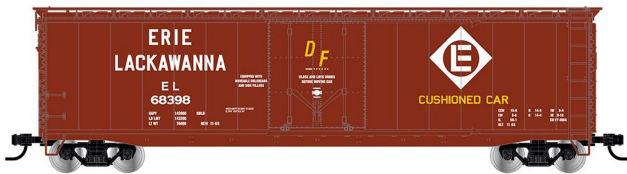

Übersicht

Rivarossi HR6664B - Gedeckter Güterwagen 68439, Erie Lackawanna, Ep.III-VI

Rivarossi

Produktnummer: A335542

Preis

UVP 30,90 € *** (6.18% gespart)
28,99 €*

Preise inkl. MwSt. zzgl. Versandkosten

Beschreibung

Erie Lackawanna, gedeckter Güterwagen mit Schwenkschiebetüren und Dachsteg, Betriebsnr. 68439

Produktinformationen

Größe:	H0
Gattung:	Güterwagen
Bahngesellschaft:	US-Bahn
Epoche:	III-VI
Stromsystem:	2L-Gleichstrom (DC)
Digital:	nein
Sound:	nein
LüP (mm):	178
Kupplungssystem:	hauseigene Kupplungsaufnahme