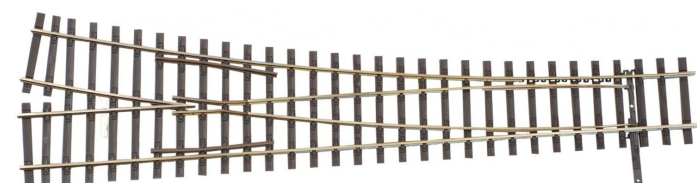

Übersicht

Tillig 85343 - Weiche EW1 rechts, L228, R866, 15'

Tillig

Produktnummer: A130937

Preis

UVP 39,40 € *** (11.19% gespart)
34,99 €*

Preise inkl. MwSt. zzgl. Versandkosten

Beschreibung

Weiche rechts, Herzstückwinkel 11', Abzweig 15', Radius 866, Länge 228 mm

Produktinformationen

Größe:	H0
--------	----