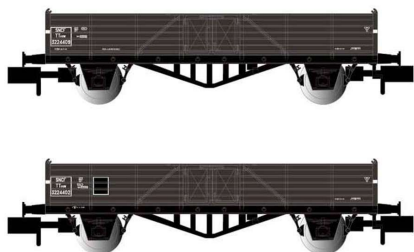

# Arnold HN6492 - 2er Set offene Güterwagen mit Kohleladung, SNCF, Ep.III

Arnold

Produktnummer: A283870

## Beschreibung

SNCF, 2-tlg. Set zweiachs. Offene Güterwagen Tw, mit niedrigen Bordwänden, beladen mit Kohle, Ep. IIIa

## Produktinformationen

<b>Größe:</b>	N
<b>Gattung:</b>	Güterwagen
<b>Bahngesellschaft:</b>	SNCF
<b>Epoche:</b>	III
<b>Stromsystem:</b>	2L-Gleichstrom (DC)
<b>Digital:</b>	nein
<b>Sound:</b>	nein
<b>LüP (mm):</b>	126
<b>Kupplungssystem:</b>	Kupplungsschacht nach NEM mit KK-Kinematik