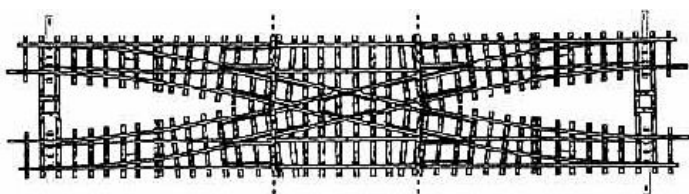

Übersicht

Bemo 4217000 - Kreuzung 24', 71mm, für Doppelgleisverb.

Bemo

Produktnummer: A115601

Preis

UVP 36,49 € *** (4.11% gespart)
34,99 €*

Preise inkl. MwSt. zzgl. Versandkosten

Beschreibung

Kreuzung 24', 71mm, für Doppelgleisverb.

Produktinformationen

Größe:	H0m
---------------	-----