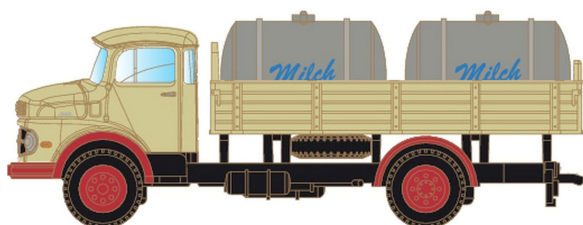

Übersicht

MiNis LC3480 - MB L322 Pritsche mit Tank Milch

MiNis

Produktnummer: A344243

Preis

Der Preis muss angefragt werden

Preise inkl. MwSt. zzgl. Versandkosten

Beschreibung

1958 stellte Daimler Benz der Fachwelt einen neuen modernen LKW mit kurzer Haube. Der neue Sechstonner hört auf die Typenbezeichnung L322 und wurde bis 1984 gebaut. Der als unkaputtbar geltende Rundhauber ist rund um den Globus im Einsatz und auch heute noch in Südamerika und Afrika nicht von den Straßen wegzudenken. Viele ehemalige Behördenfahrzeuge haben heute ein zweites Leben als Wohnmobil.