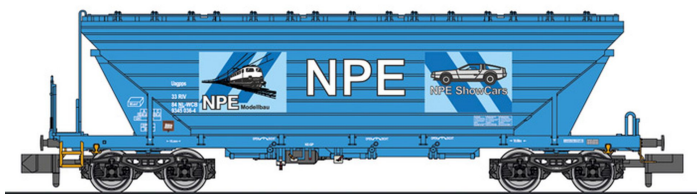

Übersicht

Liliput 265902 - Getreidetransportwagen Uagpps, NPE, Ep.VI

Liliput

Produktnummer: A350175

Preis

UVP 54,95 € *** (9.03% gespart)
49,99 €*

Preise inkl. MwSt. zzgl. Versandkosten

Beschreibung

Getreidetransportw. Uagpps, "NPE", NL, hellblau, Ep.VI

Produktinformationen

Größe:	N
Gattung:	Güterwagen
Bahngesellschaft:	Privatbahn
Epoche:	VI
Stromsystem:	2L-Gleichstrom (DC)
Digital:	nein
Sound:	nein