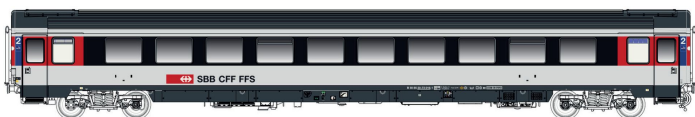

Übersicht

L.S. Models 472300 - Personenwagen UIC Z1 B, 2. Klasse, SBB IC, Ep.V-VI

L.S. Models

Produktnummer: A343428

Preis

UVP 95,90 € *** (8.25% gespart)
87,99 €*

Preise inkl. MwSt. zzgl. Versandkosten

Beschreibung

Personenwagen UIC Z1 B- 2.Kl. SBB IC, Fahrradlogo Ep. V-VI

Produktinformationen

Größe:	H0
Gattung:	Personenwagen
Bahngesellschaft:	SBB
Epoche:	V-VI
Stromsystem:	2L-Gleichstrom (DC)
Digital:	nein
Sound:	nein
Mindestradius (mm):	358
Kupplungssystem:	Kupplungsschacht nach NEM mit KK-Kinematik