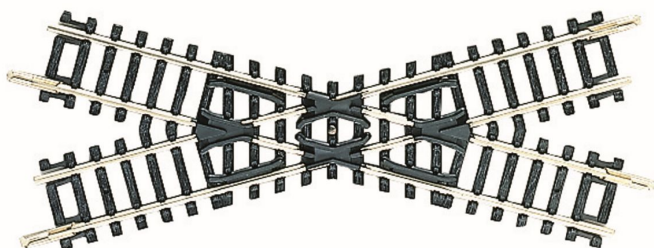

Übersicht

Fleischmann 22244 - Kreuzung 30'

Fleischmann

Produktnummer: A100047

Preis

9,90 €*
* inkl. MwSt.

Preise inkl. MwSt. zzgl. Versandkosten

Beschreibung

N-Kreuzung 30', Länge der Gleisstränge 104,2 mm, Kreuzungswinkel 30'

Produktinformationen

Größe:	N
--------	---