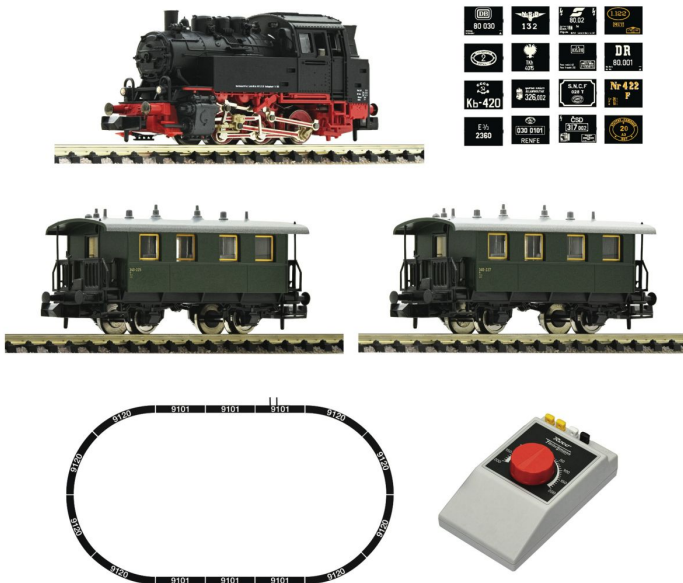

Übersicht

Fleischmann 5160003 - Analoges Startset mit BR 80 und Personenzug, Ep.III

Fleischmann

Produktnummer: A336030

Photomontage

Preis

UVP 157,90 € *** (6.91% gespart)
146,99 €*

Preise inkl. MwSt. zzgl. Versandkosten

Beschreibung

Analog Start Set: Dampflokomotive Baureihe 80 mit einem Personenzug.

Inhalt:

- 1 Dampflokomotive BR 80
- 2 Personenwagen
- 1 elektronischer Handregler
- 1 Steckernetzteil

- Beschriftungen unterschiedlicher Bahnverwaltungen

Schotterbettgleise für ein Oval (Radius R1; 5 x 9101, 8 x 9120, 1 Anschlussgleis).

Anlagengröße: 75 cm x 40 cm.

Produktinformationen

Größe:	N
Gattung:	Personenzug
Bahngesellschaft:	Sonstige
Epoche:	III
Stromsystem:	2L-Gleichstrom (DC)
Digital:	nein
Sound:	nein
LüP (mm):	172
Mindestradius (mm):	192
Kupplungssystem:	Kupplungsschacht nach NEM mit KK-Kinematik