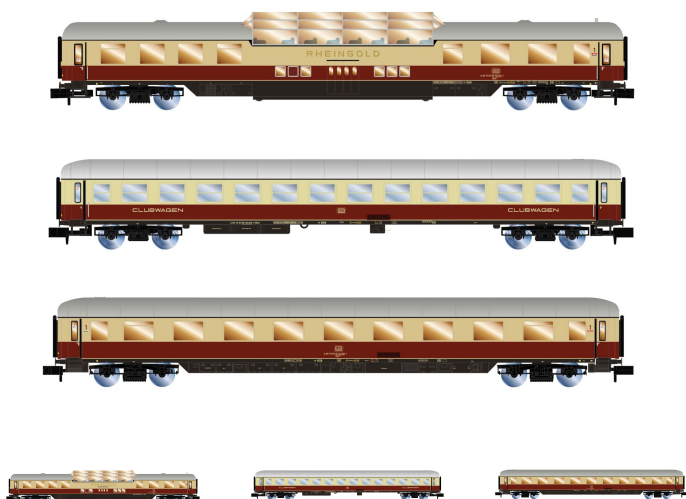

## Übersicht

# Arnold HN4507 - 3er Set Personenwagen 'Rheingold', AKE, Ep.VI, Set 1

Arnold

Produktnummer: A347612

## Beschreibung

AKE, 3-tlg. Set „Rheingold“, Set 1/2, bestehend aus 1 x Aussichtswagen ARDm + 1 x Clubwagen WGmh + 1 x Wagen Avmz, Ep. VI