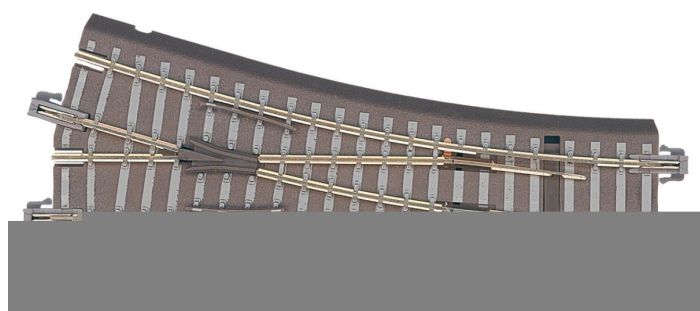

Übersicht

Tillig 83816 - Hand- Bettungsweiche rechts, 15'

Tillig

Produktnummer: A130864

Preis

UVP 21,10 € *** (5.26% gespart)
19,99 €*

Preise inkl. MwSt. zzgl. Versandkosten

Beschreibung

Weiche rechts, grau 15' mit Handantrieb

- Abzweig 15', Radius 353, Länge 129,5 mm

Produktinformationen

Größe:

TT