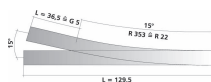

Übersicht

Tillig 83816 - Hand- Bettungsweiche rechts, 15'

Tillig

Produktnummer: A130864

Preis

UVP 21,10 € *** (5.26% gespart)
19,99 €*

Preise inkl. MwSt. zzgl. Versandkosten

Beschreibung

Weiche rechts, grau 15' mit Handantrieb

- Abzweig 15', Radius 353, Länge 129,5 mm

Produktinformationen

Größe:

TT