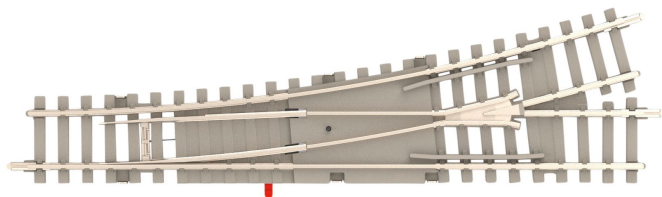

## Übersicht

# Trix 14538 - Betonschwellenweiche, links, 15°, polarisiert

Trix

Produktnummer: A323425

## Beschreibung

Betonschwellenweiche, links, 15°, polarisiert

## Produktinformationen

Größe:	N
--------	---