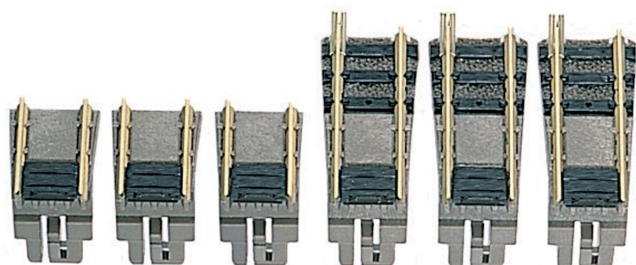

## Übersicht

# Fleischmann 9153 - 3er Ergänzungsset für 9152

Fleischmann

Produktnummer: A101207

## Beschreibung

Ergänzungs-Set für Drehscheibe 9152 bestehend aus 3 Auffahrgleisen und 3 Blindstutzen.